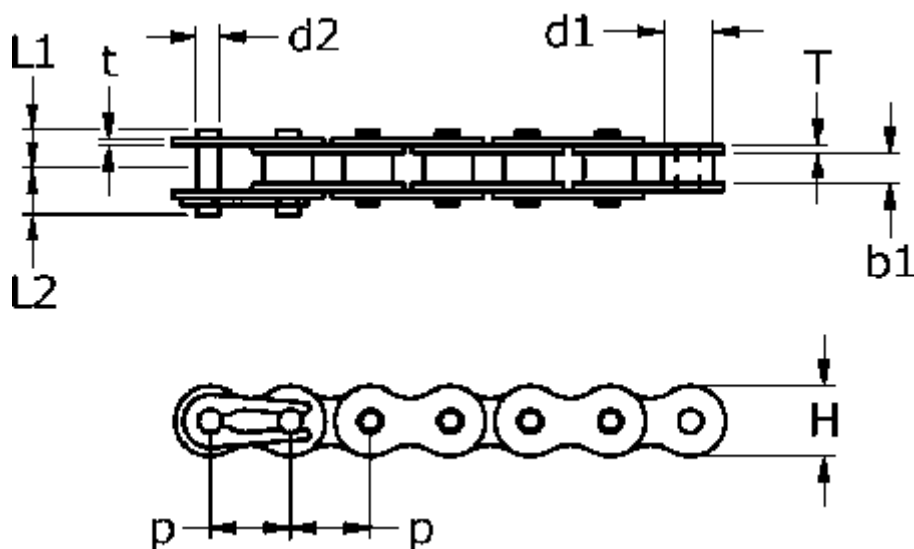

Article number: 613100013  
 Description: Tsubaki 20 B-1 Simplex rollerchain  
 Standard GT4 Winner  
 Note: 20 B-1

## Measures

b1	= 19.56	T = 4.4
Breaking power	= 95kN	t = 3.4
d1	= 19.05	
d2	= 10.19	
H	= 26	
L1	= 19.9	
L2	= 23.1	
P	= 31.75	